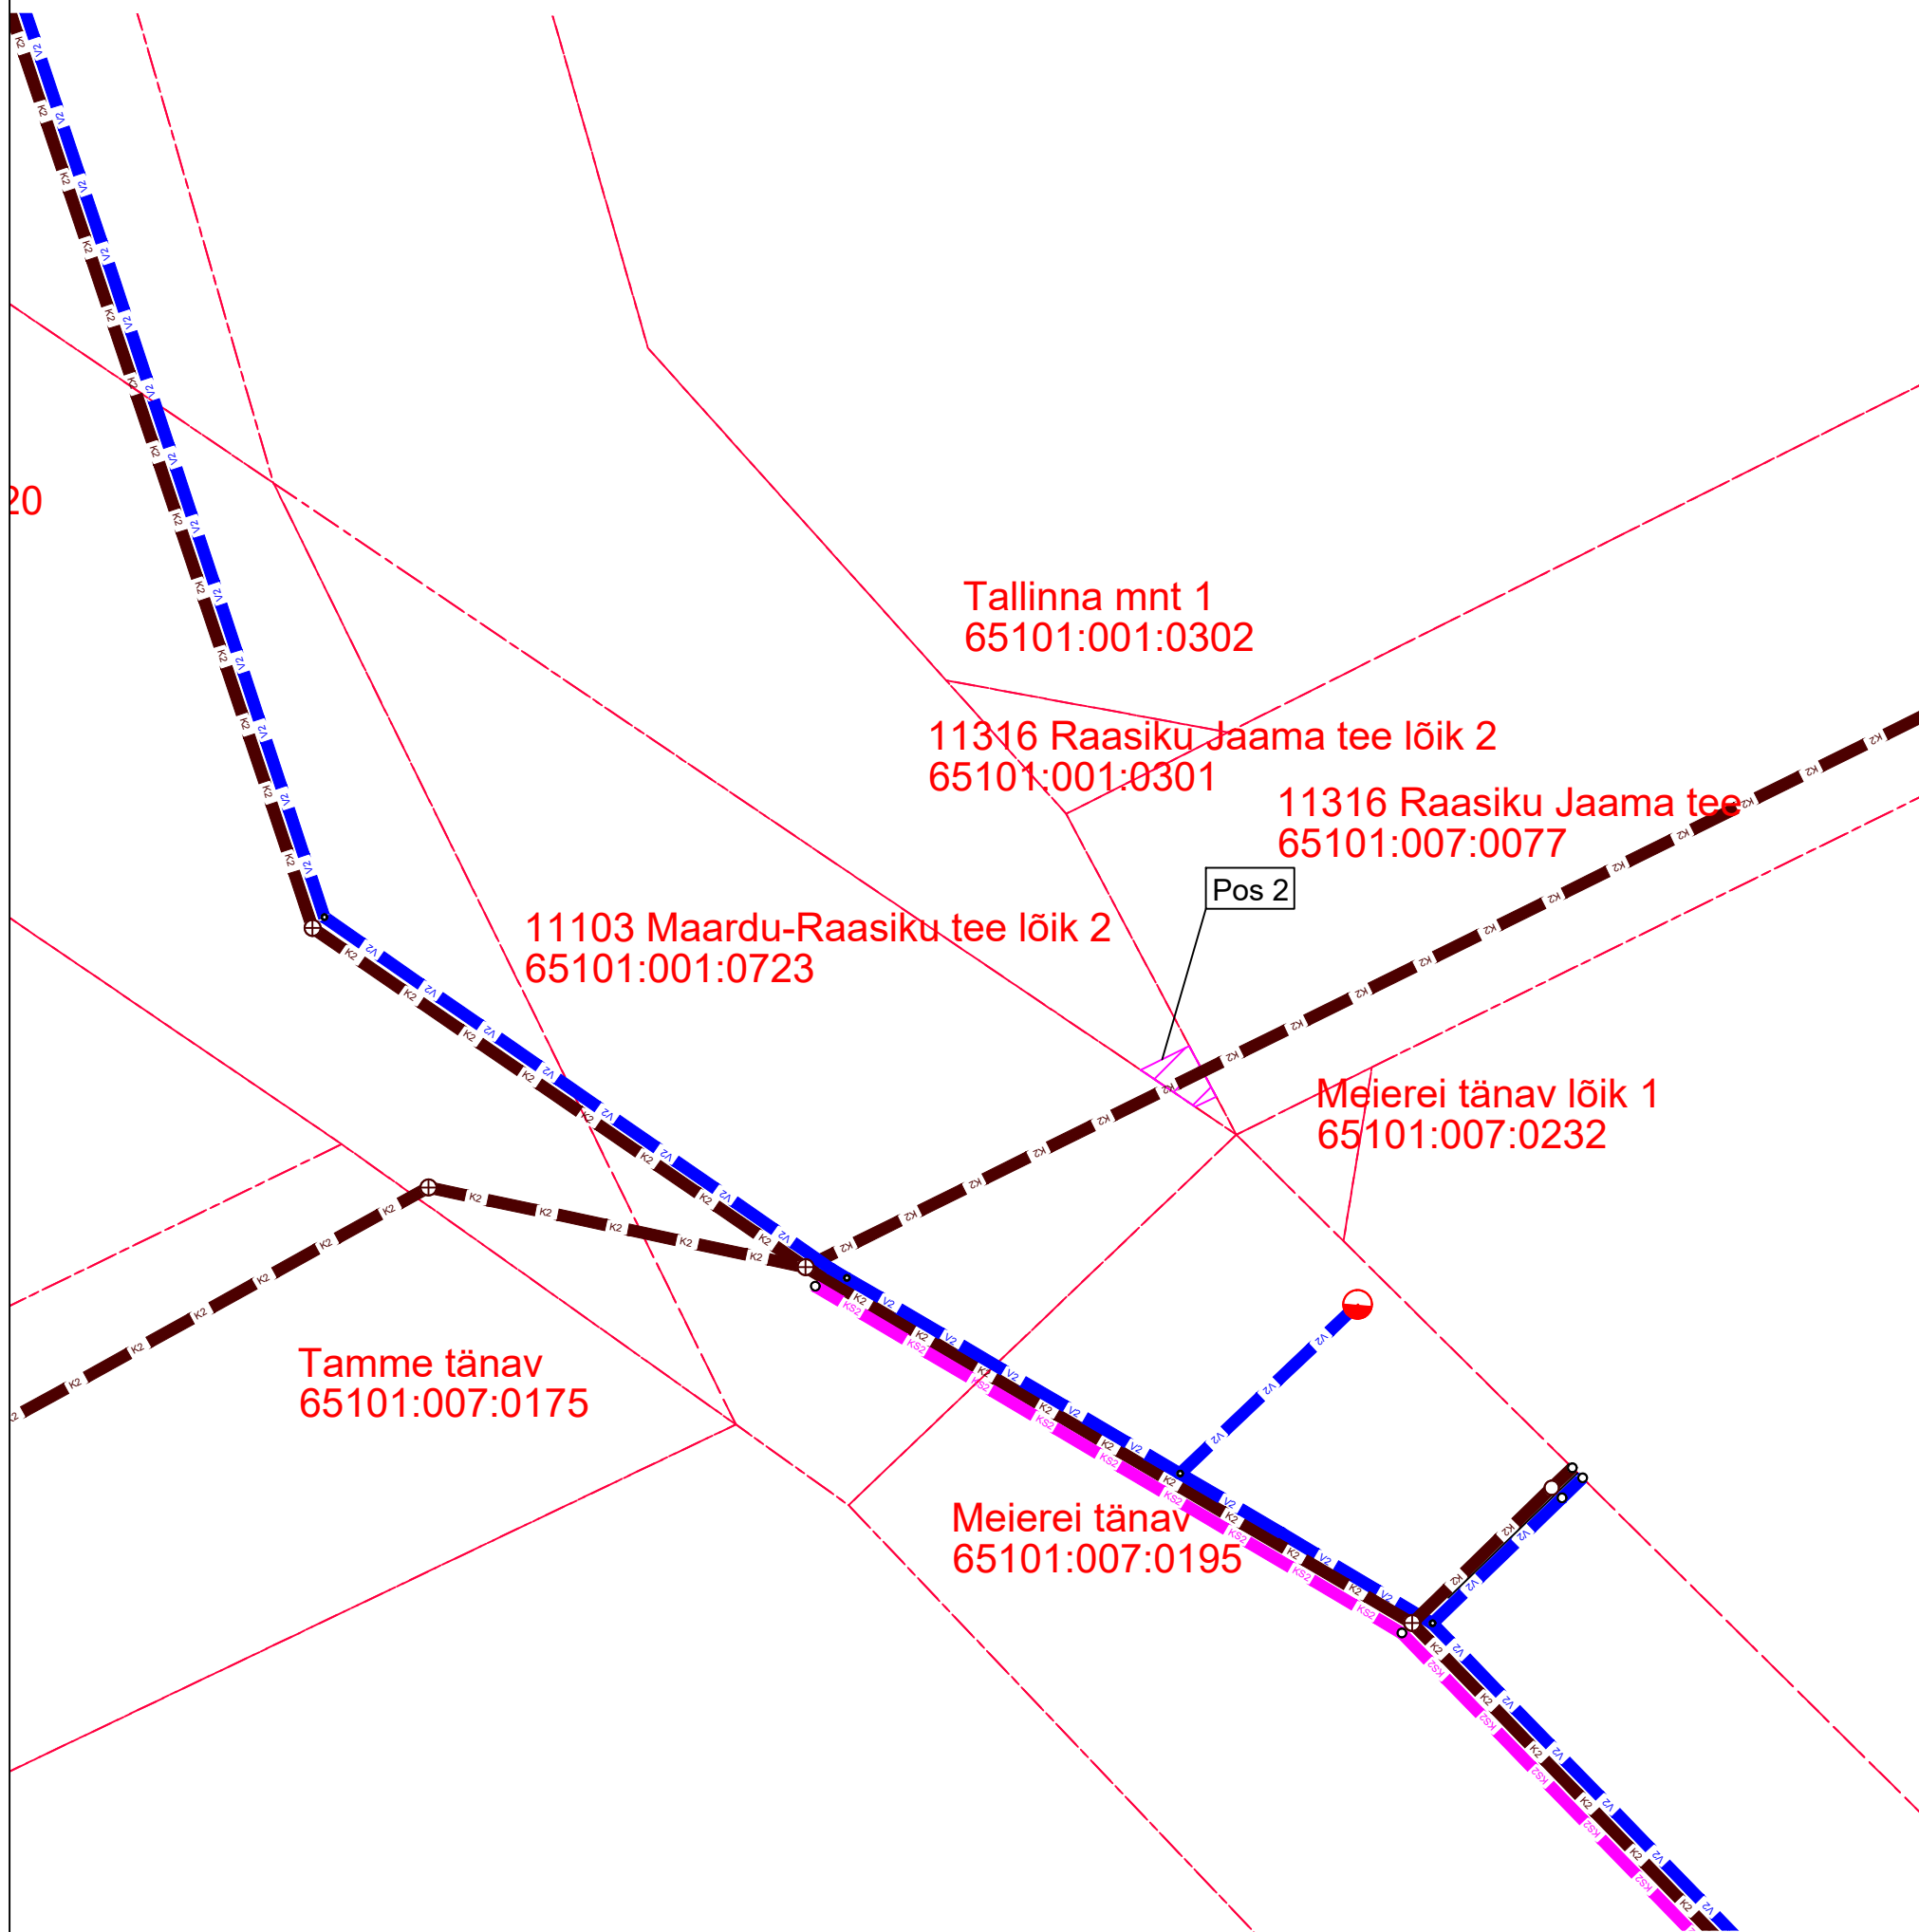

Isikliku kasutusõiguse seadmise plaan

IKÕ ala Pos nr (plaanil)	Kinnistu registriosa nr	Katastriüksuse tunnus, nimi ja sihtotstarve	IKÕ ala pindala ruutmeetrites m ²
Pos 2	5814350	65101:007:0056; 11103 Maardu-Raasiku tee; Transpordimaa	3

 IKÕ seadmise ala

 Kinnistu piir

 Projekteeritud kanalisatsioonitorustik 1,3 m

Projekti nimi / aadress Raasiku aleviku ühisveevärgi- ja kanalisatsiooni projekteerimis-ehitustööd, Osa II			Töö nr 2024-020
Koostaja: Kert Kartau	Möötkava 1:250	Leht / formaat A3	Kuupäev 13.09.2024